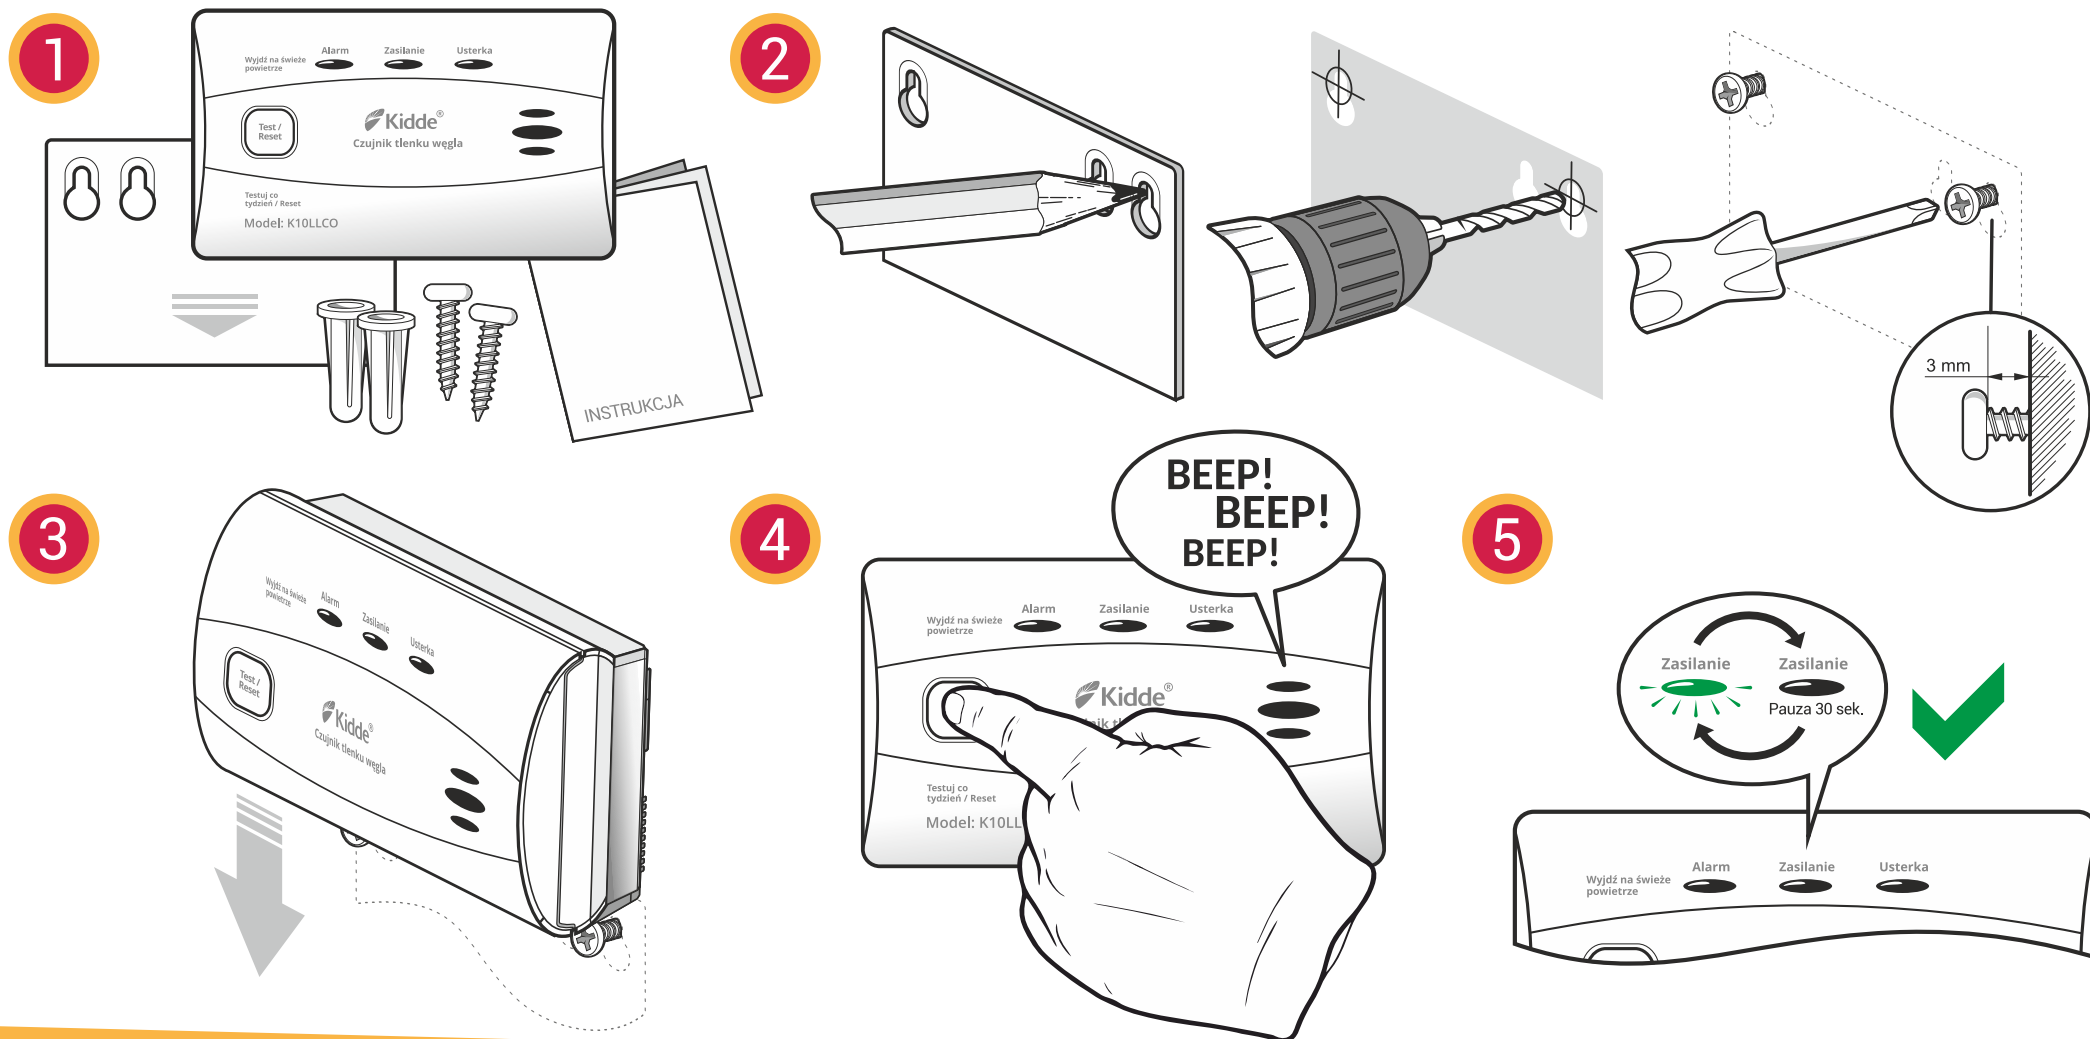

# SKRÓCONA INSTRUKCJA MONTAŻU

CZUJNIK TLENKU WĘGLA Z BATERIĄ O DŁUGIEJ ŻYWOTNOŚCI, MODEL:

## K10LLCO / K10LLDCO

**Aisko**  
Dbamy o Twoje bezpieczeństwo

**Kidde**<sup>®</sup>

Infolinia: 22 666 37 27 ♦ Kidde.pl

Przeczytaj instrukcję obsługi dołączoną do urządzenia.

Znajdują się w niej szczegółowe informacje odnośnie montażu, zalecanej lokalizacji czujnika oraz ważne informacje o tlenku węgla.